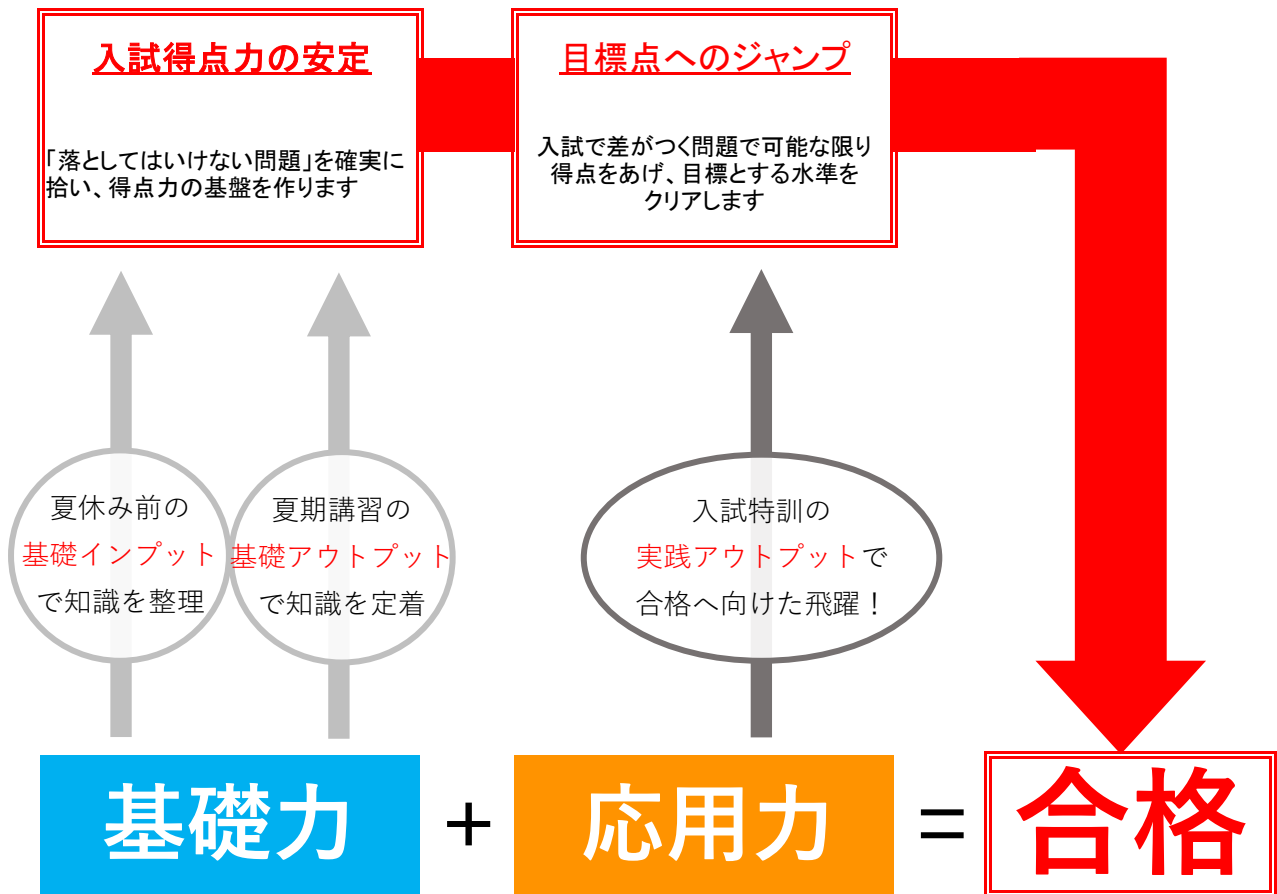

2025年 大学受験生特別講座

入試特訓

Freewill学習塾の受験生が、
2026年の春を
笑顔で迎えることができるように
全力でサポートします！

大学受験専門個別指導部

入試特訓講座は「秋から冬にかけての飛躍」に不可欠!!

基礎力

+

応用力

・東京大学理科Ⅱ類・法学部・公共政策大学院在学中
・高校部運営副責任者
・本講座の担当科目: 英語・数学

入試特訓講座は「秋から冬にかけての飛躍」に不可欠!!

▼英語

▽α 対象レベル: GMARCH難関、早慶

難関大入試において、「英語の得点が安定すること」はもはや必須条件になってきています。そのため本講座では、GMARCH難関レベル・早慶レベルに照準を合わせ、マクロな視点で英文を処理し、スピーディに正答を導く方法を指導します。必要な単語帳や文法問題集を網羅していること、複雑な構造のセンテンスが和訳できるのは当然のこと。この講座で、難関大が求める「現代文読解の力を前提とした英文読解」を身につけ、今後みずから行う過去問演習で、そのメソッドを実践できるようにしましょう。