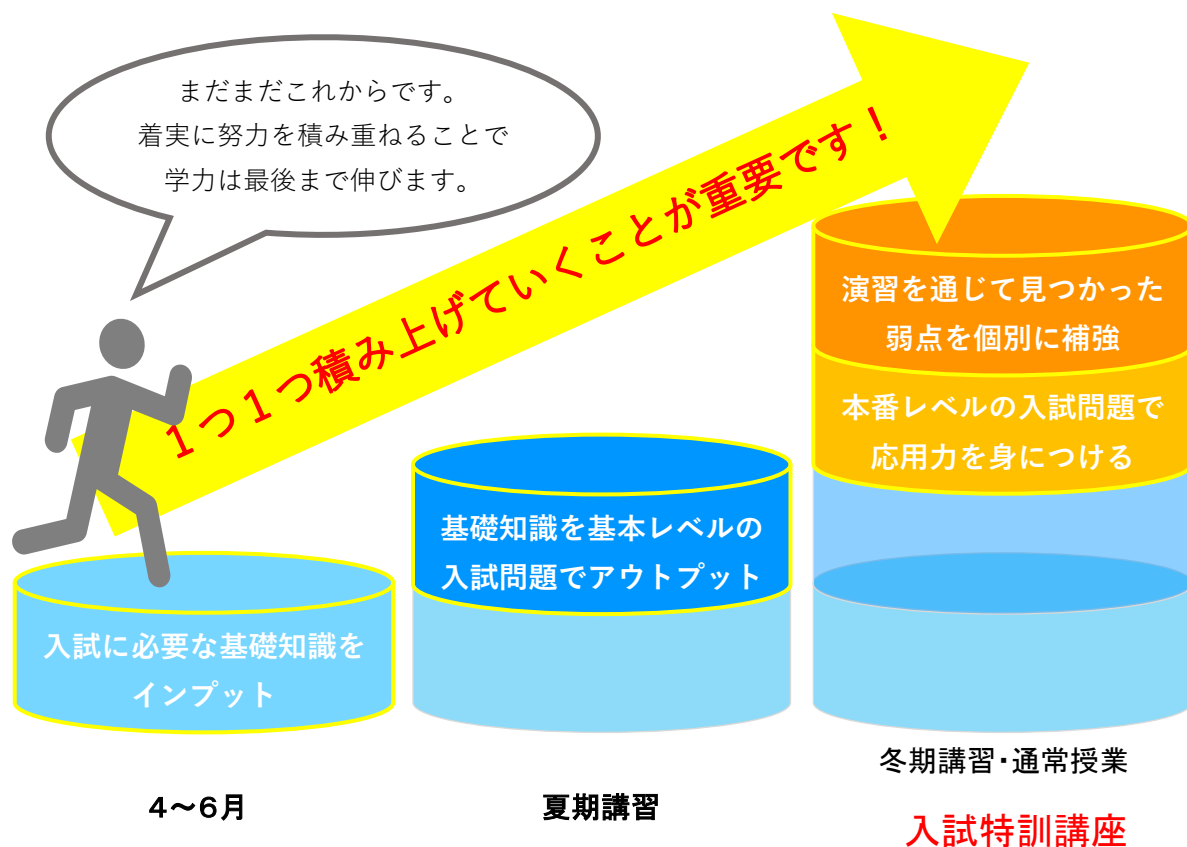

入試特訓講座は「秋から冬にかけての飛躍」に不可欠!!

基礎力

+

応用力

=

合格

担当講師

①

井口 桑

・東京大学文科Ⅰ類・法学部・法学政治学研究科卒業
・高校部運営責任者
・本講座の担当科目: 英語・国語・数学

②

桶谷 倫太郎

・東京大学理科Ⅱ類・法学部・公共政策大学院在学中
・高校部運営副責任者
・本講座の担当科目: 英語・数学