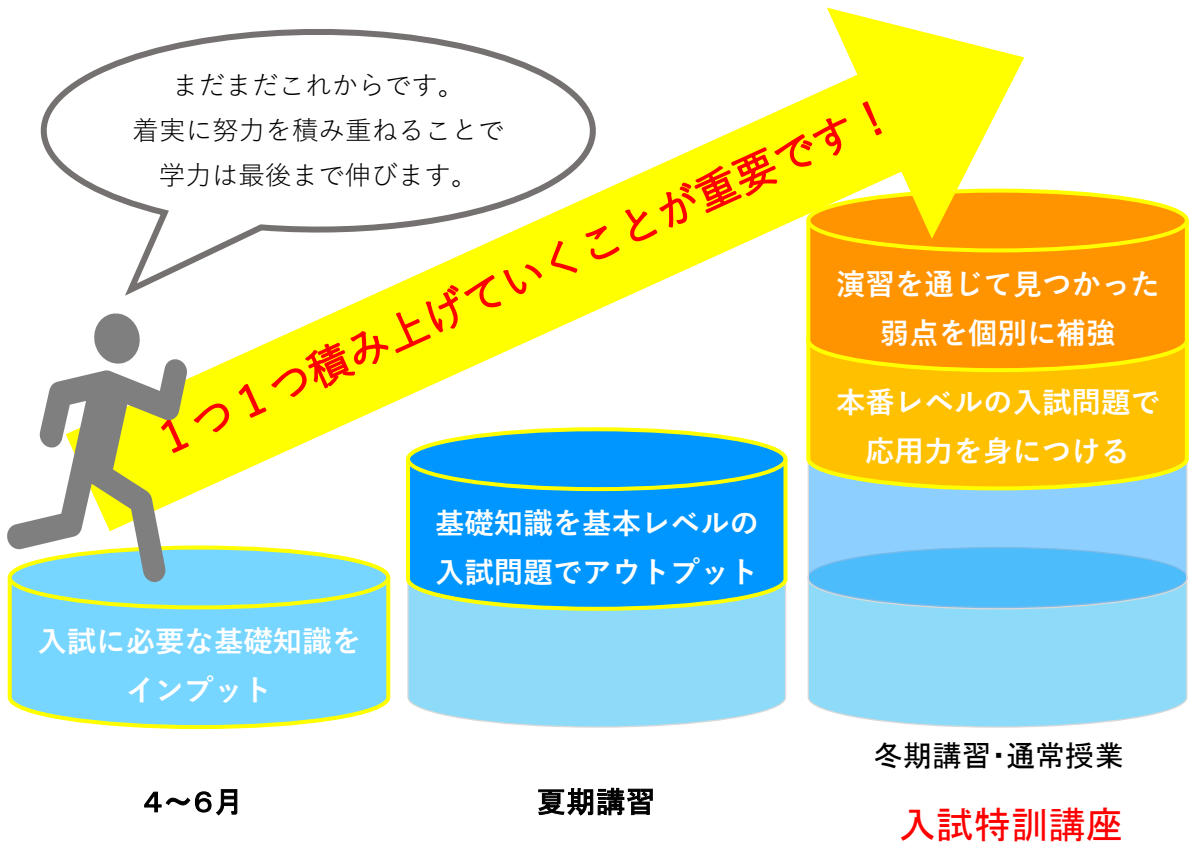

・東京大学理科Ⅱ類・法学部・公共政策大学院在学中
・高校部運営副責任者
・本講座の担当科目: 英語・数学

入試特訓講座は「秋から冬にかけての飛躍」に不可欠!!

▼英語

▽α 対象レベル: GMARCH難関、早慶

難関大入試において、「英語の得点が安定すること」はもはや必須条件になってきています。そのため本講座では、GMARCH難関レベル・早慶レベルに照準を合わせ、マクロな視点で英文を処理し、スピーディに正答を導く方法を指導します。必要な単語帳や文法問題集を網羅していること、複雑な構造のセンテンスが和訳できるのは当然のこと。この講座で、難関大が求める「現代文読解の力を前提とした英文読解」を身につけ、今後みずから行う過去問演習で、そのメソッドを実践できるようにしましょう。